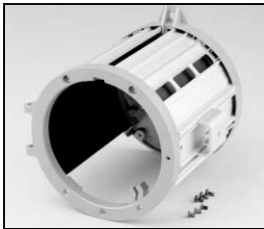

**L4.79686.E**  
Housing cpl. blue/silver  
Gehäuse kpl. blau/silber

**L4.79687.E**  
Front casting blue  
Frontteil blau

**L4.79687XE**  
Front casting black  
Frontteil schwarz

**L4.79688.E**  
Rear casting blue  
Rückteil blau