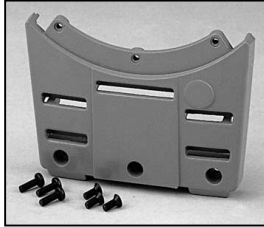

L4.79640.E
Base casting front blue
Wannenstirnenteil vorn blau