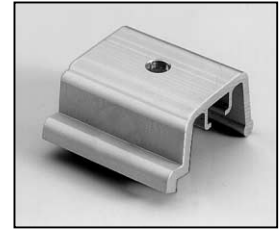

**L4.77069.E**  
Lamp holder + lamp carriage cpl.  
Lampenfassung + Fassungsträger kpl.

**L4.73353.E**  
Lamp holder  
Lampenfassung

**L4.77935.E**  
Lamp carriage  
Fassungsträger

**L4.77842.E**  
Focus spindle  
Fokusspindel

**L4.79036.E**  
Focus knob  
Fokusknopf

**L4.77879.E**  
Safety switch  
Sicherheitsschalter

**L4.87769.E**  
Single safety switch  
einfacher Sicherheitsschalter

**L4.77173.E**  
Connecting wire  
Verbindungsitzen

**L4.77172.E**  
Mains cable  
Scheinwerferkabel

**L4.73346.E**  
Ignitor  
Zündgerät

**L4.77267.E**  
On/Off switch  
Wippschalter

**L4.77929.E**  
Stirrups bracket  
Bügelhalter

**L4.77174.E**  
Stirrups mounting set  
Bügelbefestigungs-Set