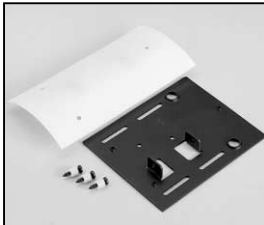

**L4.79066.E**  
Front casting  
Frontteil

**L4.77933.E**  
Rear casting  
Rückteil

**L4.77837.E**  
Top cover cpl.  
Deckel kpl.

**L4.77844.E**  
Set of side panels  
Set Seitenbleche

**L4.77802.E**  
Bottom plate  
Bodenblech

**L4.77843.E**  
Intermediate panel  
Zwischenblech

**L4.77814.E**  
Top latch  
Verschlussklaue

**L4.77847.E**  
Set of accessory brackets  
Set Torhalter

**L4.77213.E**  
Lens holder  
Linsenhalter

**L4.77815.E**  
Reflector  
Reflektor

**L4.77848.E**  
UV-protective glass (1 pcs.)  
Sicherheitsglas (1 St.)

**L4.78995.E**  
Wire guard cpl. for 1 protective glass 5mm  
Schutzgitter kpl. für 1 Schutzglas 5mm

**L4.80436.E**  
Protective glass holder for 2 protective glasses 2,75mm  
Schutzglashalter für 2 Schutzgläser 2,75mm