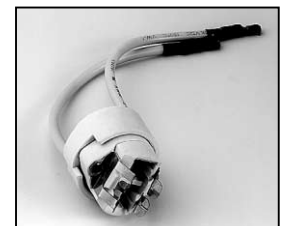

L4.73353.E
Lamp holder
Lampenfassung