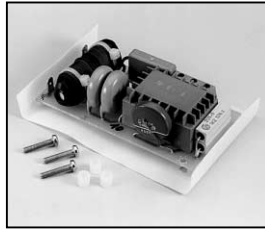

**L4.77069.E**  
Lamp holder + lamp carriage cpl.  
Lampenfassung + Fassungsträger kpl.

**L4.73353.E**  
Lamp holder  
Lampenfassung

**L4.77935.E**  
Lamp carriage  
Fassungsträger

**L4.77842.E**  
Focus spindle  
Fokusspindel

**L4.79036.E**  
Focus knob  
Fokusknopf

**L4.77879.E**  
Safety switch  
Sicherheitsschalter

**L4.87769.E**  
Single safety switch  
einfacher Sicherheitsschalter

**L4.77173.E**  
Connecting wire  
Verbindungsitzen

**L4.77172.E**  
Mains cable  
Scheinwerferkabel

**L4.73346.E**  
Ignitor  
Zündgerät

**L4.77267.E**  
On/Off switch  
Wippschalter

**L4.77929.E**  
Stirrups bracket  
Bügelhalter

**L4.77174.E**  
Stirrups mounting set  
Bügelbefestigungs-Set