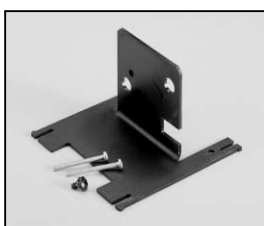

L4.77935.E
Lamp carriage
Fassungsträger