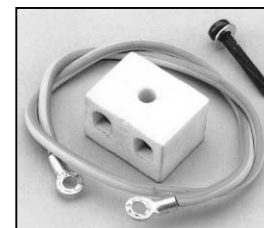

L4.83228.E  
Stirrup mounting set  
Bügelbefestigungs-Set

L4.83229.E  
Wire guard, cpl.  
Schutzgitter, kpl.

L4.83230.E  
Barndoor, cpl.  
Flügel, kpl.

L4.83230SE  
Barndoor, cpl. silver  
Flügel, kpl. silber

L4.82017.E  
Mounting set for 1 barndoor  
Befestigungsset für 1 Flügel

L4.83231.E  
Lampholder  
Lampenfassung

L4.83232.E  
Terminal block and  
earth cable  
Kabelklemme und  
Erdungskabel

L4.83233.E  
Head to switch cable  
100–240 V  
Zuleitung 100–240 V