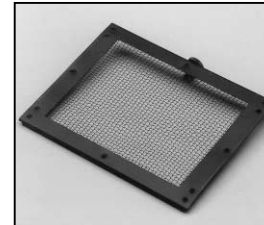

L4.83228.E  
Stirrup mounting set  
Bügelbefestigungs-Set

L4.83229.E  
Wire guard, cpl.  
Schutzgitter, kpl.

L4.83230.E  
Barndoor, cpl.  
Flügel, kpl.

L4.83230SE  
Barndoor, cpl. silver  
Flügel, kpl. silber