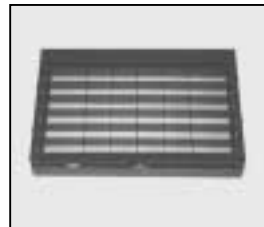

L2.76591.0
Eggcrate with color frame for
Softlight 2500 /
Richtgitter mit Filterrahmen
für Softlight 2500