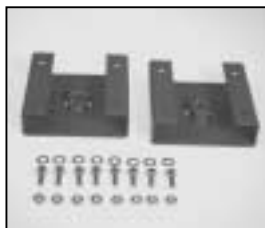

L4.83362.E
Stirrup mounting set man. /
Bügelbefestigungsset
manuell

L4.76760.E
Stirrup p.o. for Softlight 5000/
Bügel p.o. für Softlight 5000

L4.76750.E
Stirrup p.o. for Softlight 2500/
Bügel p.o. für Softlight 2500

L4.76767.E
Stirrup mounting set p.o. /
Bügelbefestigungsset p.o.

L4.77044.E
p.o. cups (blue, white) /
Bedienglocken p.o. (blau,
weiß)

L4.76665.E
Set of 2 pcs. stirrup brackets/
Set aus 2 St. Bügellager

L4.76666.E
Safety mesh for Softlight
5000 /
Schutzgitter für Softlight 5000